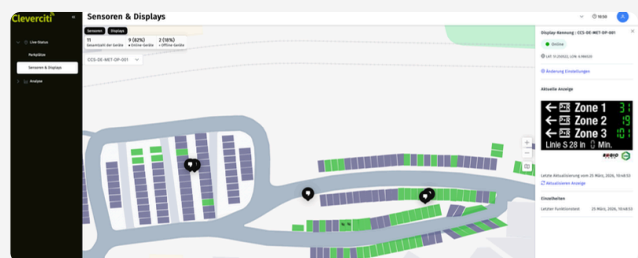

Vollflächige oder runde LED-Displays zur Parkleitung bis zum Stellplatz. Maximale Flexibilität der Inhalte und optimale Sichtbarkeit.

Modernes, intuitives Webportal

Information über Live-Belegung, Analysemöglichkeiten des Parkverhaltens und optionale Fernsteuerung der Displays. Offen und einfach erweiterbar.